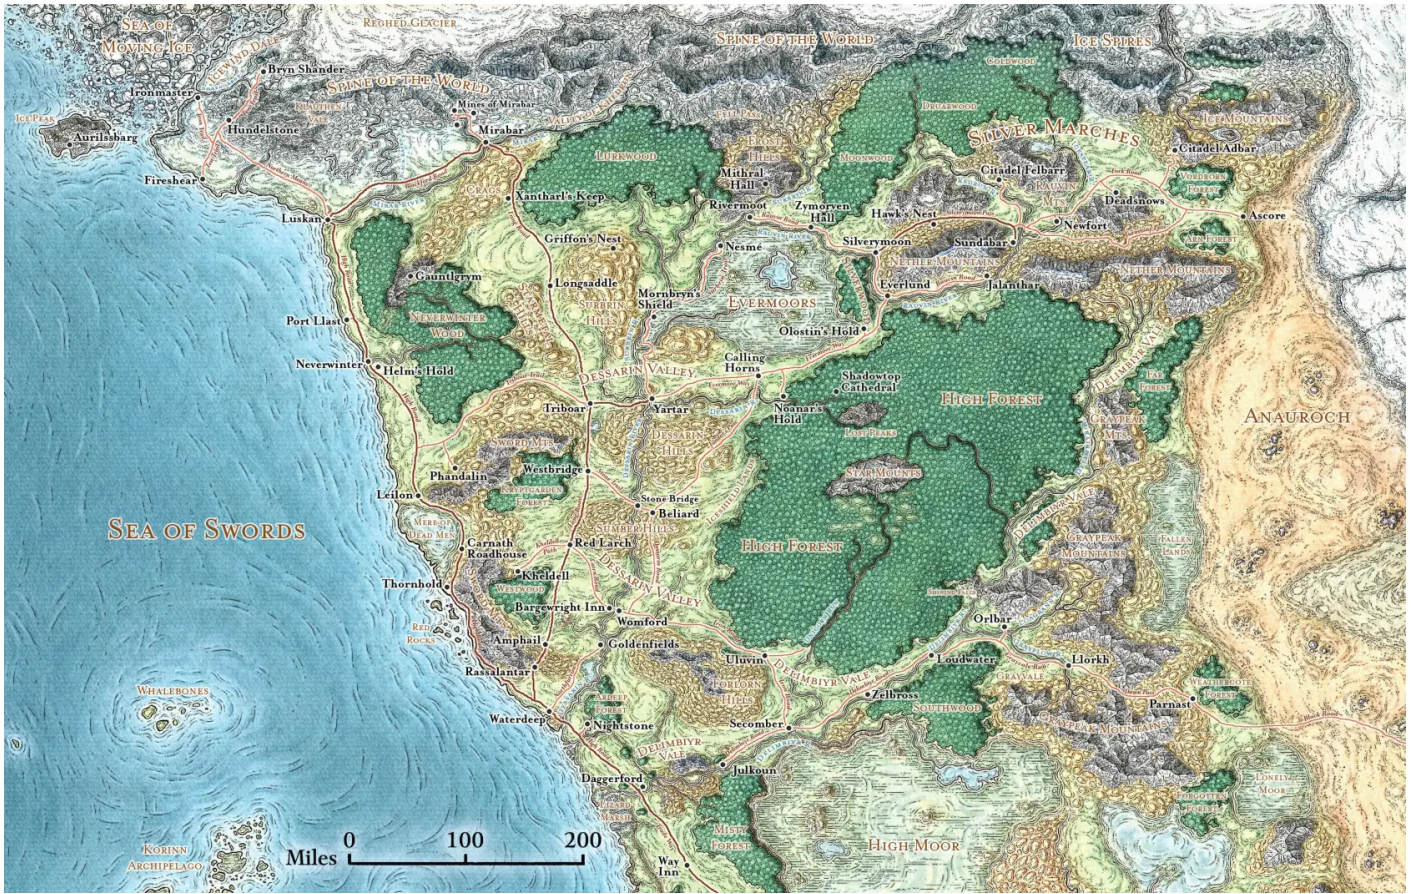

# Maps

- [World Map](#)
- [Triboar](#)

# World Map

Triboar

# Triboar

One square = 20 feet

The Long Road

The Triboar Trail

+30 ft

-30 ft

+30 ft

Evermoor Way

The Long Road

+30 ft